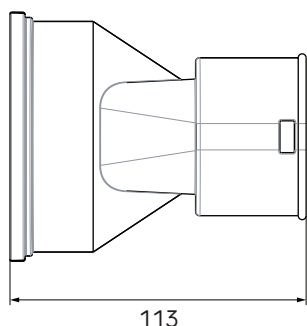

## Introduction produit

Le piquage caisson AE35SC permet de raccorder le conduit de distribution semi-circulaire AE35SC au caisson de distribution.

- Faibles pertes de charges
- Permet le raccordement de conduit AE35sc
- Entretien facile
- Pratique grâce au remplacement des régulateurs de débit

## Dimensions produit

## Spécifications techniques (suite)

Performance	
Zeta insufflation	2
Zeta extraction	0.8
Dimensions	
Longueur brute	113 mm
Largeur	114 mm
Hauteur	95 mm
Poids net	0.08 kg