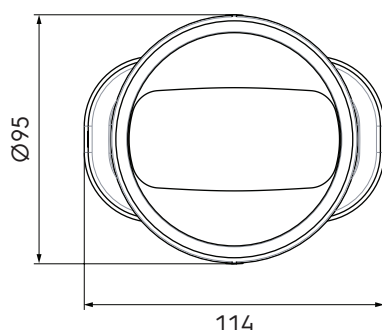

## Introduction produit

Le piquage caisson AE35SC permet de raccorder le conduit de distribution semi-circulaire AE35SC au caisson de distribution.

- Faibles pertes de charges
- Permet le raccordement de conduit AE35sc
- Entretien facile
- Pratique grâce au remplacement des régulateurs de débit

## Dimensions produit

## Spécifications techniques (suite)

Performance	
Zeta insufflation	2
Zeta extraction	0.8
Dimensions	
Longueur brute	113 mm
Largeur	114 mm
Hauteur	95 mm
Poids net	0.08 kg