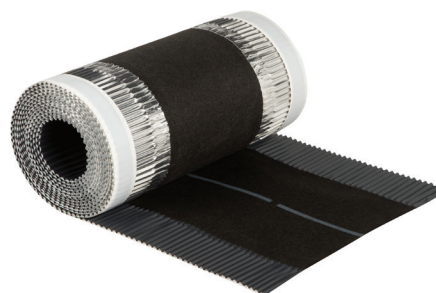

Airtec Mix Roll ALU 310mm x 25m schwarz

Artikel-Nummer: 660530

Produktanwendung

First- und Gratlüftungsrollen sind praktische und perfekte Verbindungen zwischen dem First- und Gratbereich. Die witterungsbeständigen Rollen gewährleisten, neben der sicheren Abdichtung, eine ideale Luftzirkulation zur optimalen First- und Gratventilation. Durch diesen Lufttransport entsteht keine Feuchtigkeit im First- und Gratbereich. Aufgrund der einfachen Verarbeitbarkeit ist die Verlegung der Rollen unkompliziert.

- Metallrandstreifen rückseitig folienverstärkt
- Flugschneeeintrisicher
- UV-stabil und witterungsbeständig
- Einfache Verarbeitung

Technische Leistung

Lüftungsquerschnitt 150 cm²

Einsatzbereich

Steildach, First- Gratbelüftung

Technische Daten

Produktbeschreibung	
Technisch	
Farbe	Schwarz
Material	ALU/PP
Leistung	
Lüftungsleistung linear	150 cm ² /m
Klebematerial	Butyl
Selbstklebend	<input checked="" type="checkbox"/>
UV-Beständigkeit	<input checked="" type="checkbox"/>
Verlegetemperatur (min.)	5 °C
Abmessungen	
Länge brutto	5 m
Länge brutto	5000 mm
Breite	310 mm
Höhe	310 mm
Länge netto (Nutzlänge)	25 m
Länge netto (Nutzlänge)	25000 mm
Dicke	0.1 mm
Nettogewicht	13 kg