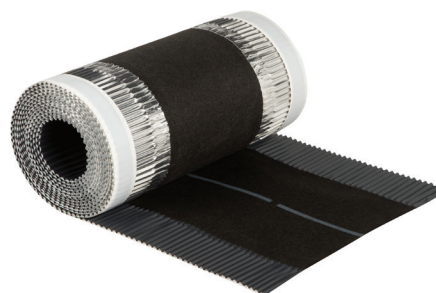

Airtec Mix Roll ALU 310mm x 25m schwarz

Artikel-Nummer: 660530

Produktanwendung

First- und Gratlüftungsrollen sind praktische und perfekte Verbindungen zwischen dem First- und Gratbereich. Die witterungsbeständigen Rollen gewährleisten, neben der sicheren Abdichtung, eine ideale Luftzirkulation zur optimalen First- und Gratventilation. Durch diesen Lufttransport entsteht keine Feuchtigkeit im First- und Gratbereich. Aufgrund der einfachen Verarbeitbarkeit ist die Verlegung der Rollen unkompliziert.

- Metallrandstreifen rückseitig folienverstärkt
- Flugschneeintriebsicher
- UV-stabil und witterungsbeständig
- Einfache Verarbeitung

Technische Leistung

Lüftungsquerschnitt 150 cm²

Einsatzbereich

Steildach, First- Gratbelüftung

Technische Daten

Produktbeschreibung	
Technisch	
Farbe	Schwarz
Material	ALU/PP
Leistung	
Lüftungsleistung linear	150 cm ² /m
Klebmaterial	Butyl
Selbstklebend	<input checked="" type="checkbox"/>
UV-Beständigkeit	<input checked="" type="checkbox"/>
Verlegetemperatur (min.)	5 °C
Abmessungen	
Länge brutto	5 m
Länge brutto	5000 mm
Breite	310 mm
Höhe	310 mm
Länge netto (Nutzlänge)	25 m
Länge netto (Nutzlänge)	25000 mm
Dicke	0.1 mm
Nettogewicht	13 kg