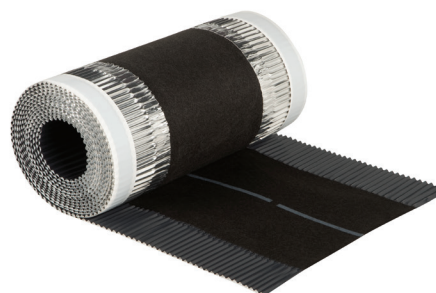

# Airtec Mix Roll ALU 310mm x 25m anthrazit

Artikel-Nummer: 660490

## Produktanwendung

First- und Gratlüftungsrollen sind praktische und perfekte Verbindungen zwischen dem First- und Gratbereich. Die witterungsbeständigen Rollen gewährleisten, neben der sicheren Abdichtung, eine ideale Luftzirkulation zur optimalen First- und Gratventilation. Durch diesen Lufttransport entsteht keine Feuchtigkeit im First- und Gratbereich. Aufgrund der einfachen Verarbeitbarkeit ist die Verlegung der Rollen unkompliziert.

- Metallrandstreifen rückseitig folienverstärkt
- Flugschneeeintrisicher
- UV-stabil und witterungsbeständig
- Einfache Verarbeitung

## Technische Daten

Produktbeschreibung	
Technisch	
Farbe	Anthrazit
Material	ALU/PP
Leistung	
Lüftungsleistung linear	150 cm <sup>2</sup> /m
Klebematerial	Butyl
Selbstklebend	<input checked="" type="checkbox"/>
UV-Beständigkeit	<input checked="" type="checkbox"/>
Verlegetemperatur (min.)	5 °C
Abmessungen	
Länge brutto	5 m
Länge brutto	5000 mm
Breite	310 mm
Höhe	310 mm
Länge netto (Nutzlänge)	25 m
Länge netto (Nutzlänge)	25000 mm
Dicke	0.1 mm
Nettogewicht	13 kg